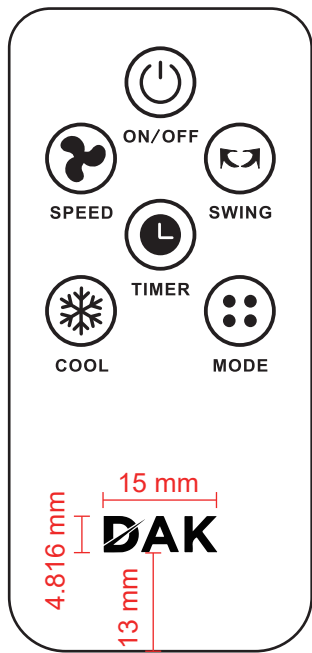

85mm

40mm